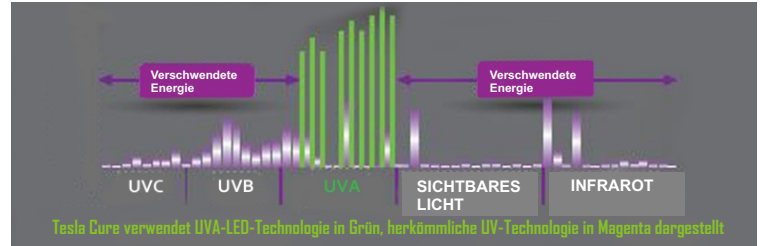

Dank der enormen Energieeinsparungen bei Verwendung von Tesla Cure Geräten, können Sie Ihren Gewinn

Steigern sie Ihren gewinn noch heute

Die Kollision reparatur revolution

MOBILE-FUNKTIONEN

Steigern sie Ihren
gewinn noch
heute

Die kollision reparatur revolution

TESLA CURE TECHNOLOGIE

TESLA CURE TECHNOLOGIE

Tesla Cure verwendet hoch effiziente UVA-LED-Licht emittierende Dioden, um eine schnelle Aushärtungszeit mit so wenig elektrischer Energie wie möglich zu erreichen.