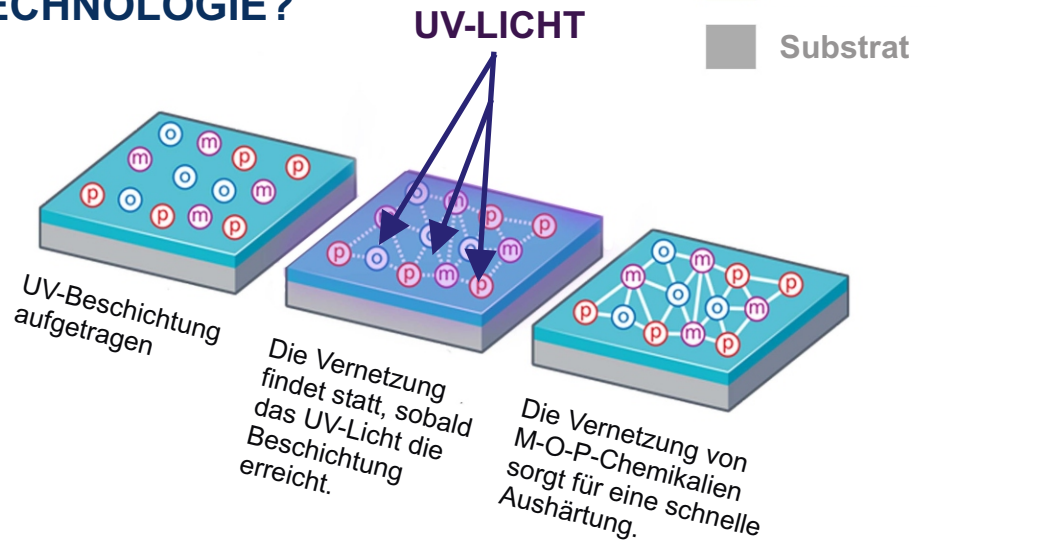

Die kollision reparatur revolution

TESLA CURE TECHNOLOGIE

TESLA CURE TECHNOLOGIE

Tesla Cure verwendet hoch effiziente UVA-LED-Licht emittierende Dioden, um eine schnelle Aushärtungszeit mit so wenig elektrischer Energie wie möglich zu erreichen.

WIE FUNKTIONIERT DIE UV-AUSHÄRTUNGSTECHNOLOGIE?

LED CHIP

Tesla Cure verwendet auf unseren Montageplatinen zwischen 30 und 120 LED-Chips, die UVA-Lichtquelle für unsere Lampen bilden.

Steigern sie Ihren gewinn noch heute