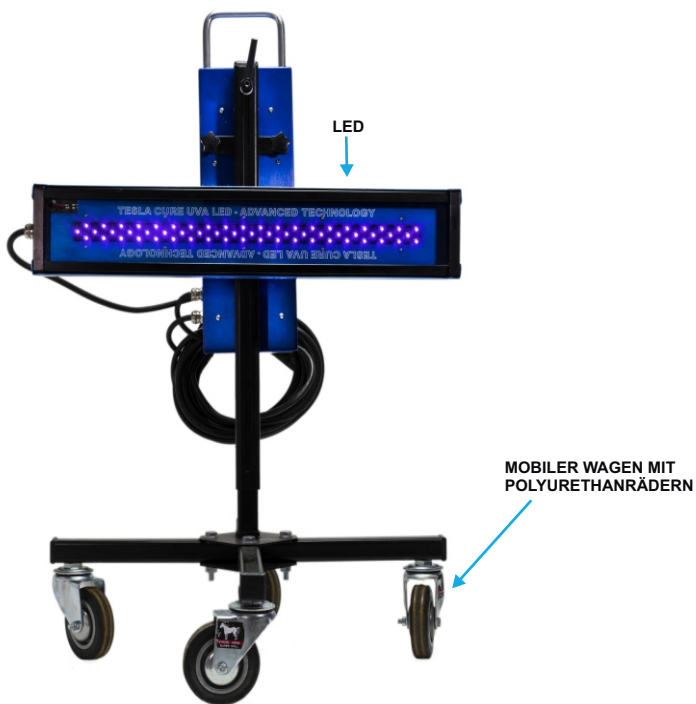

Die Kollision reparatur revolution

MOBILE-FUNKTIONEN

Steigern sie Ihren
gewinn noch
heute