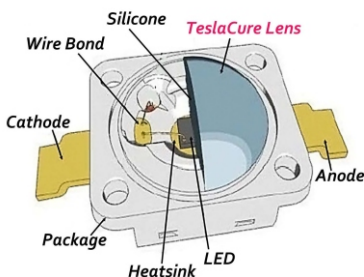

Die kollision reparatur revolution

TESLA CURE TECHNOLOGIE

TESLA CURE TECHNOLOGIE

Tesla Cure verwendet hoch effiziente UVA-LED-Licht emittierende Dioden, um eine schnelle Aushärtungszeit mit so wenig elektrischer Energie wie möglich zu erreichen.

WIE FUNKTIONIERT DIE UV-AUSHÄRTUNGSTECHNOLOGIE?

LED CHIP

Tesla Cure verwendet auf unseren Montageplatinen zwischen 30 und 120 LED-Chips, die UVA-Lichtquelle für unsere Lampen bilden.

Steigern sie Ihren gewinn noch heute