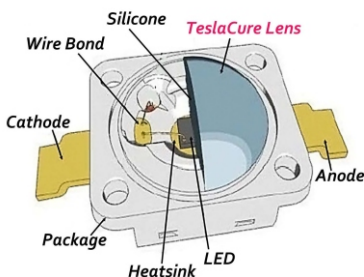

TECHNOLOGIE TESLA CURE

Tesla Cure utilise des diodes électroluminescentes UVA ultra efficaces pour obtenir un temps de séchage rapide en utilisant le moins d'énergie électrique possible.

FONCTIONNEMENT DE LA TECHNOLOGIE DE RÉTICULATION UV

PUCE LED

Tesla Cure utilise entre 30 et 120 puces LED sur nos cartes de montage qui composent la source de lumière UVA de nos lampes.

Augmentez vos bénéfices dès aujourd'hui