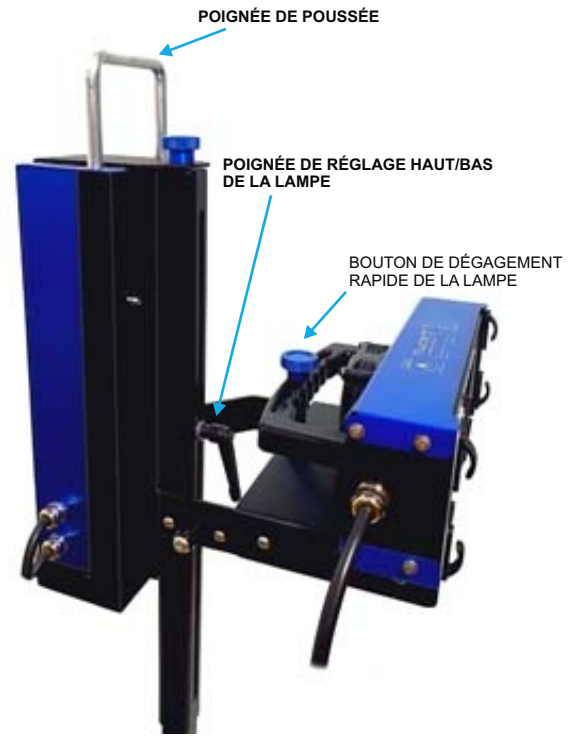

La révolution de la réparation de carrosserie

CARACTÉRISTIQUES MOBILE

Augmentez vos bénéfices dès aujourd'hui