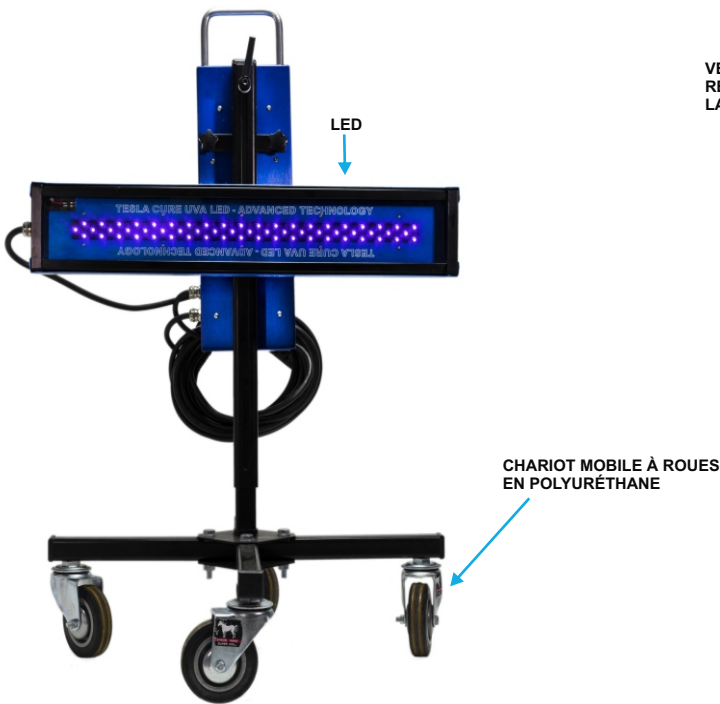

La révolution de la réparation de carrosserie

CARACTÉRISTIQUES MOBILE

Augmentez vos bénéfices dès aujourd'hui