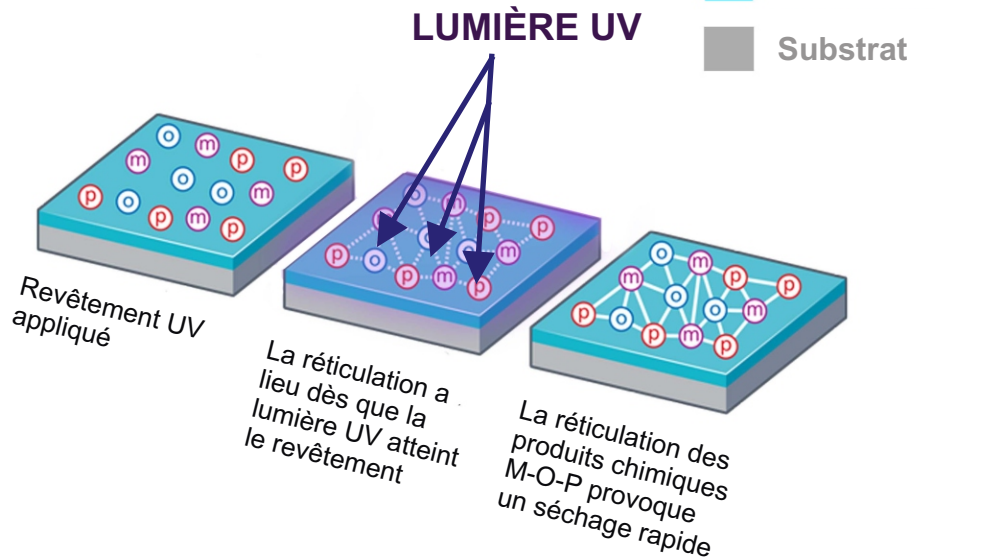

TECHNOLOGIE TESLA CURE

Tesla Cure utilise des diodes électroluminescentes UVA ultra efficaces pour obtenir un temps de séchage rapide en utilisant le moins d'énergie électrique possible.

FONCTIONNEMENT DE LA TECHNOLOGIE DE RÉTICULATION UV