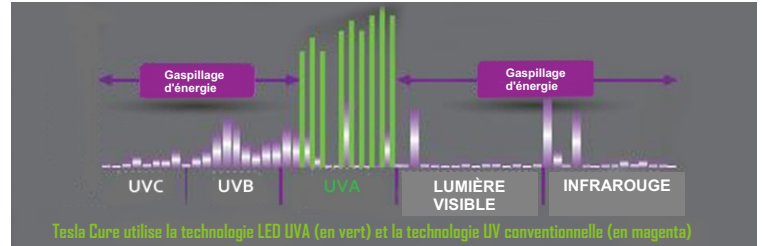

TECHNOLOGIE TESLA CURE

Tesla Cure utilise des diodes électroluminescentes UVA ultra efficaces pour obtenir un temps de séchage rapide en utilisant le moins d'énergie électrique possible.

FONCTIONNEMENT DE LA TECHNOLOGIE DE RÉTICULATION UV